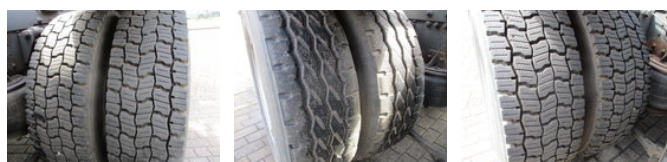

DAF CF 85.380 85 CF 380 EURO 3 MANUAL HOLLAND TRUCK

Algemene kenmerken

Merk	DAF
Model	CF 85.380
Subcategorie	Containersysteem
Containersysteem	cabre
Kentekenplaat	BP-PD-58
Tellerstand	818.400km
Bouwjaar	2004
Datum eerste registratie	05-08-2004
Kleur	Groen
Conditie	Gebruikt
Algemene staat	Goed
Brandstof	Diesel
Emissieklasse	Euro 3

Eigenschappen

Ledig gewicht	15.130kg
Laadvermogen	12.870kg
GVW	28.000kg
Cabine	Nee
Serienummer	XLRAS85XCOE644941
Max. hefcapaciteit	28.200kg
Cilinder inhoud	12.600cc

DAF CF 85.380 85 CF 380 EURO 3 MANUAL HOLLAND TRUCK

Technische specificaties

Aantal assen	3
Asconfiguratie	6x2
Transmissie	Handgeschakeld
Vermogen	380hp

Omschrijving

XLRS85XCOE644941 DAGCABINE 818.400 KM SUPERSINGELS 6X2 LUCHTGEVEERD LIFTAS DUBBELEMONTAGE HANDGESCHAKELD NCH 24 TONS CONTAINER KABELSYSTEEM VOOR 6,5-7 METERCONTAINERS HMF 28 TONS AUTOLAADKRAAN 3 X HYDROLIES UITSCHUIFBAAR KNIJPER+ROTERTUNCTIE CE BEVEILIGING RADIO REMOTECONTROL KRAANBOEK AANWEZIG AANHANGWAGENKOPPELING AIRCO CRUISECONTROL CENTRAALOCK RADIO/CD 27 MC NEDERLANDSE TRUCK ZO UIT HET WERK WWW.HELMECHTRUCKS.NL