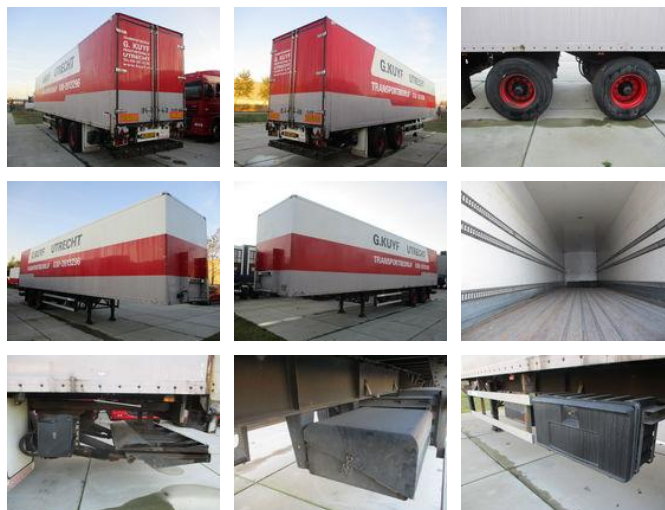

Helmerich Trucks

Groenewegen DRO 12-20

Allgemeine Merkmale

Marke	Groenewegen
Unterkategorie	Kofferauflieger
Nummernschild	OG20LX
Baujahr	2001
Datum der Erstzulassung	17-01-2001
Farbe	red
Zustand	Gebraucht
Allgemeinzustand	Gut

Eigenschaften

Leergewicht	9.600kg
Tragfähigkeit	22.400kg
Max. Gewicht	32.000kg
Länge	1.354cm
Breite	255cm
Seriennummer	XL962000010002013

Groenewegen DRO 12-20

Technische Spezifikationen

Anzahl der Achsen

2