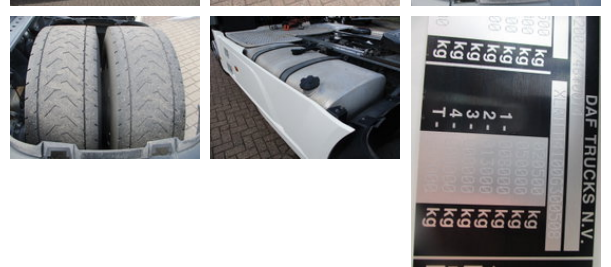

## DAF CF 450 CF 450 EURO 6 FULLSPOILERS HOLLAND TRUCK

### Allgemeine Merkmale

Marke	DAF
Modell	CF 450
Unterkategorie	Standard SZM
Kennzeichen	86-BPD-7
Zählerstand	456.993km
Baujahr	2020
Datum der Erstzulassung	06-08-2020
Farbe	Witz
Zustand	Gebraucht
Allgemeiner Zustand	Gut
Kraftstoff	Diesel
Emissionsklasse	Euro 6

### Eigenschaften

Ledig gewicht	7.458kg
Belastbarkeit	13.042kg
Zulässiges Gesamtgewicht	20.500kg
Kabine	Schlafkabine
Seriennummer	XLRTM4100G300508
Zylinderkapazität	10.837cc

### Technische Spezifikationen

Anzahl der Achsen	2
Achsenkonfiguration	4x2
Übertragung	Automatisch
Vermögenswerte	450hp